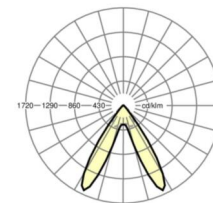

Механика

цвет корпуса	серебристый/ белый алюминий RAL 9006
размеры (LxWxH/DxH)	1531mm x 55mm x 37mm
вес (нетто)	1.9kg
Вид монтажа	сборка трековых систем, световая структура

DEEP-LINK

<https://www.regiolum.de/ru/article/19460004095>

Ссылка	LED 6000lm 830
ηLB	100 %
Φ ↓/↑	99 % / 1 %
UGR поп./вдоль дисплей	19.1 / 17.8
	65° < 3000cd/m²

размеры

L	1531 mm	Длина
B	55 mm	Ширина
H	37 mm	Высота